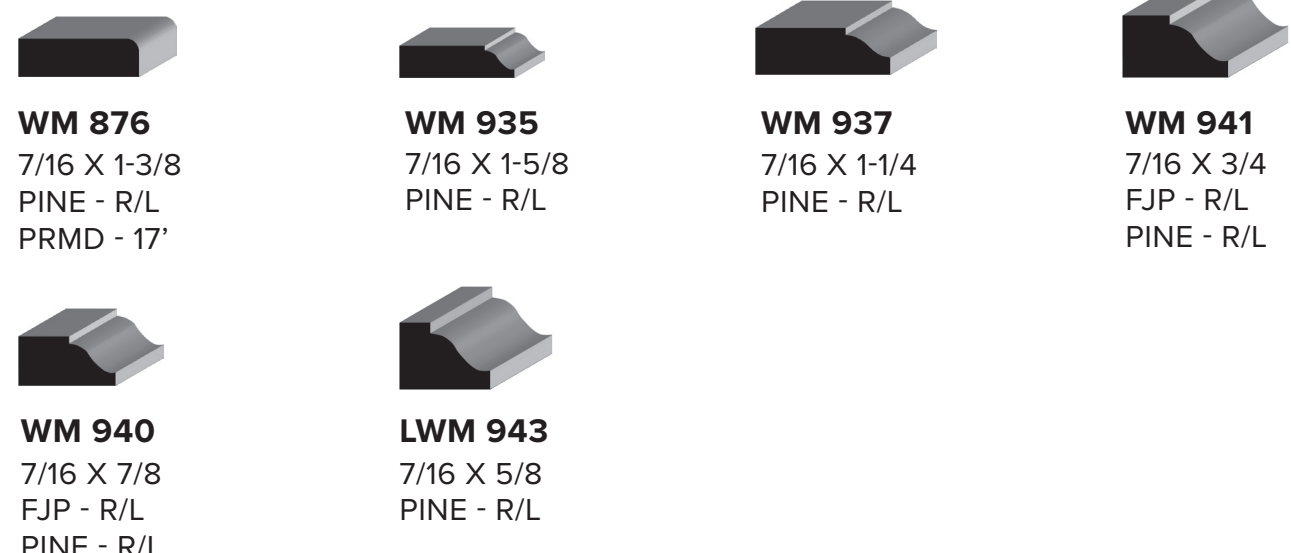

WM 197 11/16 X 1-5/8 PRMD - 16"

PANEL MOULD/PLY CAP

GM 4 1-1/16 X 1-5/8 FJP - 3/4 RBT 16"
GM 28 1-1/16 X 1-5/8 FJP - 16"

EDGING

LWM 9531 7/16 X 1-1/4 PRMD - 12"

STOP

WM 876 7/16 X 1-3/8 PINE - R/L PRMD - 17"
WM 935 7/16 X 1-5/8 PINE - R/L
WM 937 7/16 X 1-1/4 PINE - R/L
WM 941 7/16 X 3/4 FJP - R/L PINE - R/L
WM 940 7/16 X 7/8 FJP - R/L PINE - R/L
LWM 943 7/16 X 5/8 PINE - R/L