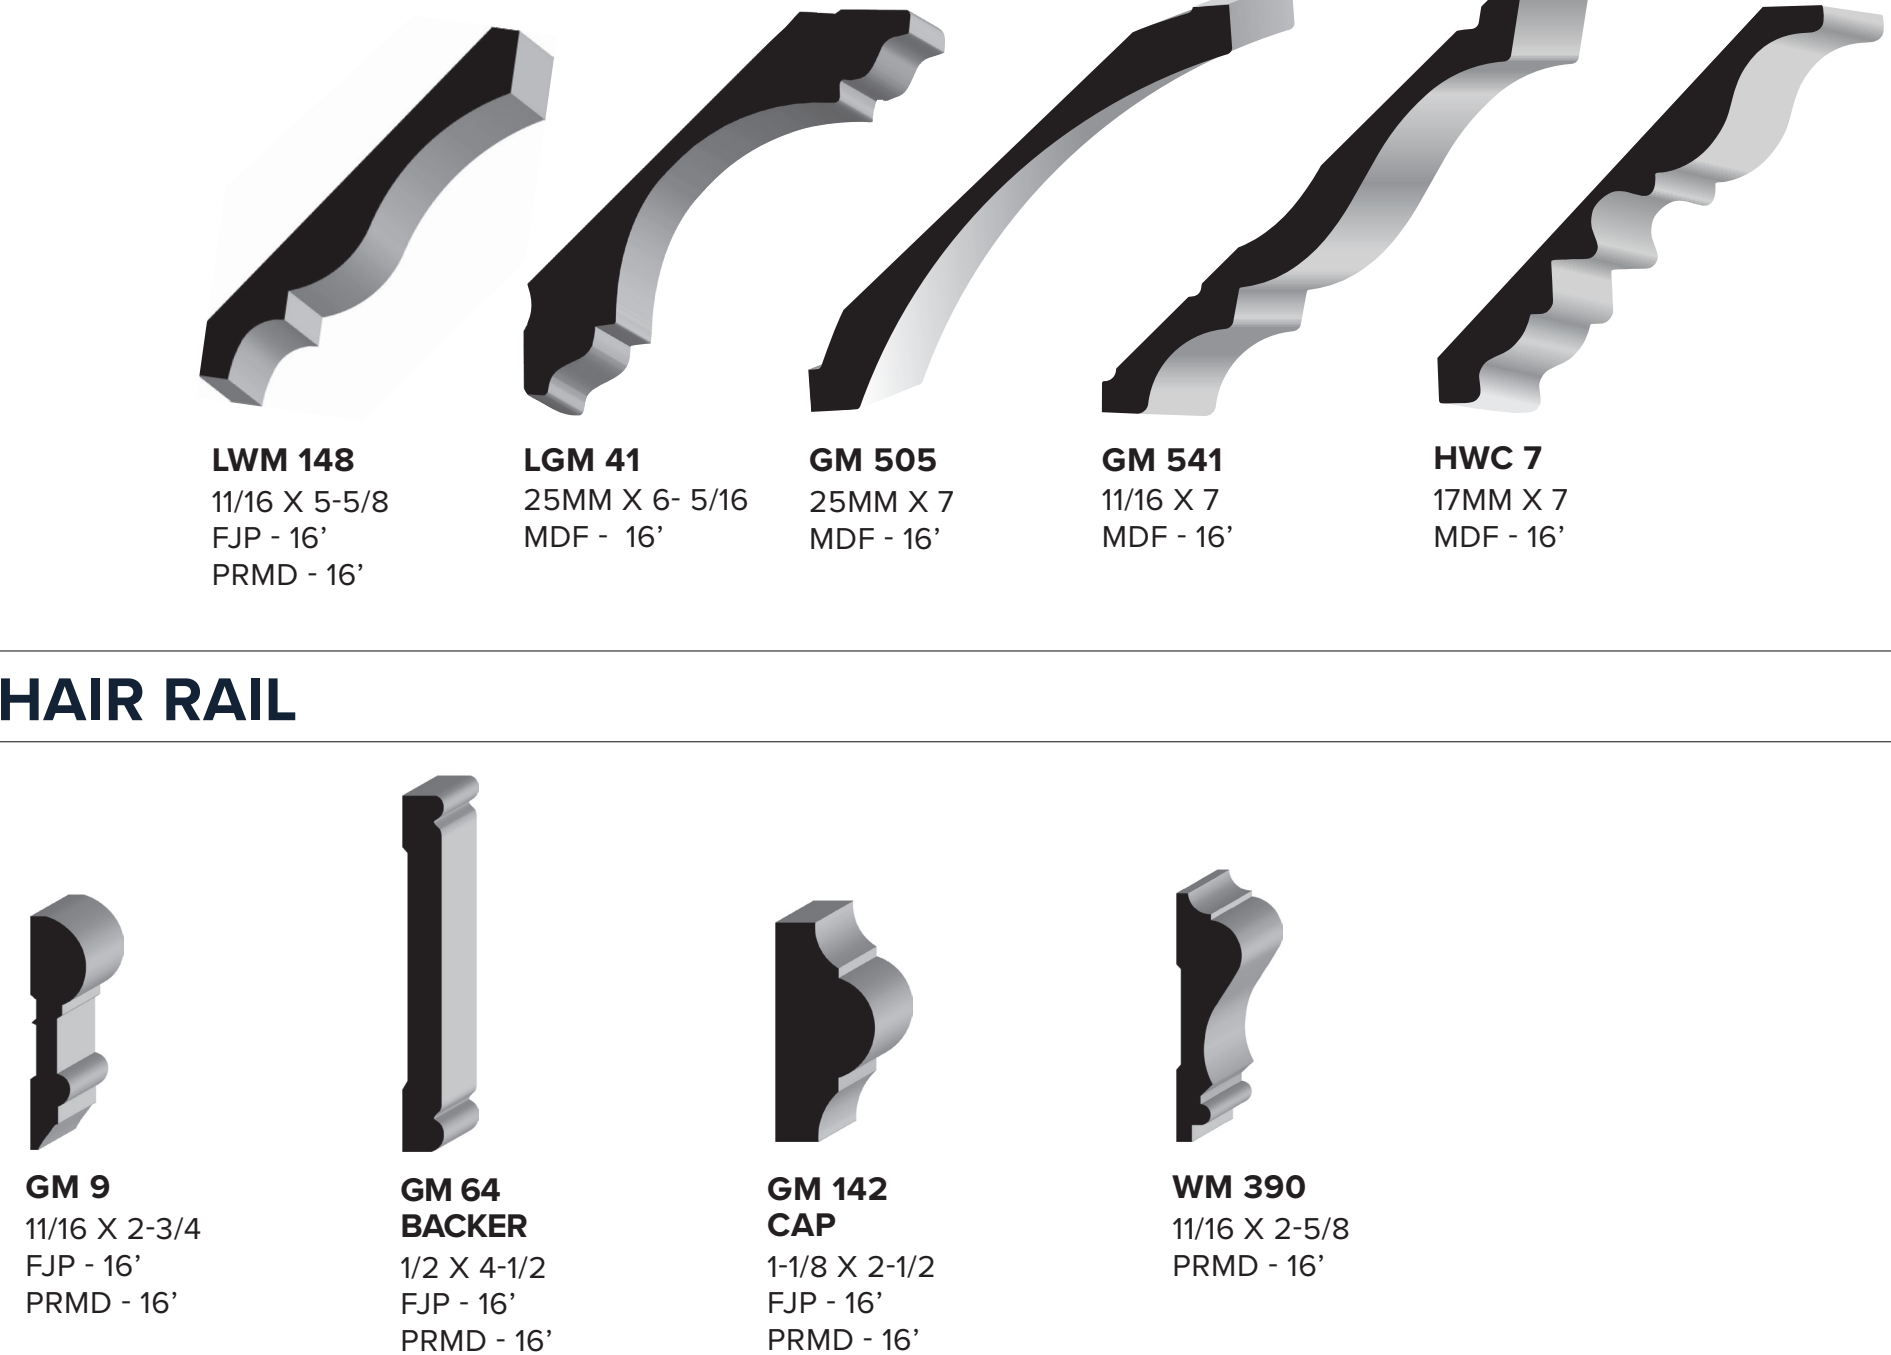

WM 60 9/16 X 1-3/4 PINE - R/L
RAMS HEAD 1-1/4 X 1-7/8 PRMD - 16"
WM 52 9/16 X 2-3/4 FJP - 16" PINE - R/L PRMD - 16"
LWM 49 9/16 X 3-5/8 FJP - 16" PINE - R/L PRMD - 16"
LWM 80 11/16 X 3-5/8 PRMD - 16"
LWM 79 11/16 X 4-1/4 PRMD - 16"
LGM 519 17MMX4-1/4 MDF - 16"
LWM 47 9/16 X 4-5/8 FJP - 16" PINE - R/L PRMD - 16"
LWM 45 9/16 X 5-1/4 FJP - 16" PRMD - 16" MDF - 16"
GM 2153 19MMX5-1/4 MDF - 16"
LGM 514 11/16 X 5-1/4 PRMD - 16" MDF - 16"

CHAIR RAIL

LWM 148 11/16 X 5-5/8 FJP - 16" PRMD - 16"
LGM 41 25MM X 6-5/16 MDF - 16"
GM 505 25MM X 7 MDF - 16"
GM 541 11/16 X 7 MDF - 16"
HWC 7 17MM X 7 MDF - 16"
GM 9 11/16 X 2-3/4 FJP - 16" PRMD - 16"
GM 64 BACKER 1/2 X 4-1/2 FJP - 16" PRMD - 16"
GM 142 CAP 1-1/8 X 2-1/2 FJP - 16" PRMD - 16"
WM 390 11/16 X 2-5/8 PRMD - 16"

BED MOULD

PICTURE

BRICK MOULD

DRIP CAP

PANEL MOULD/PLY CAP

EDGING