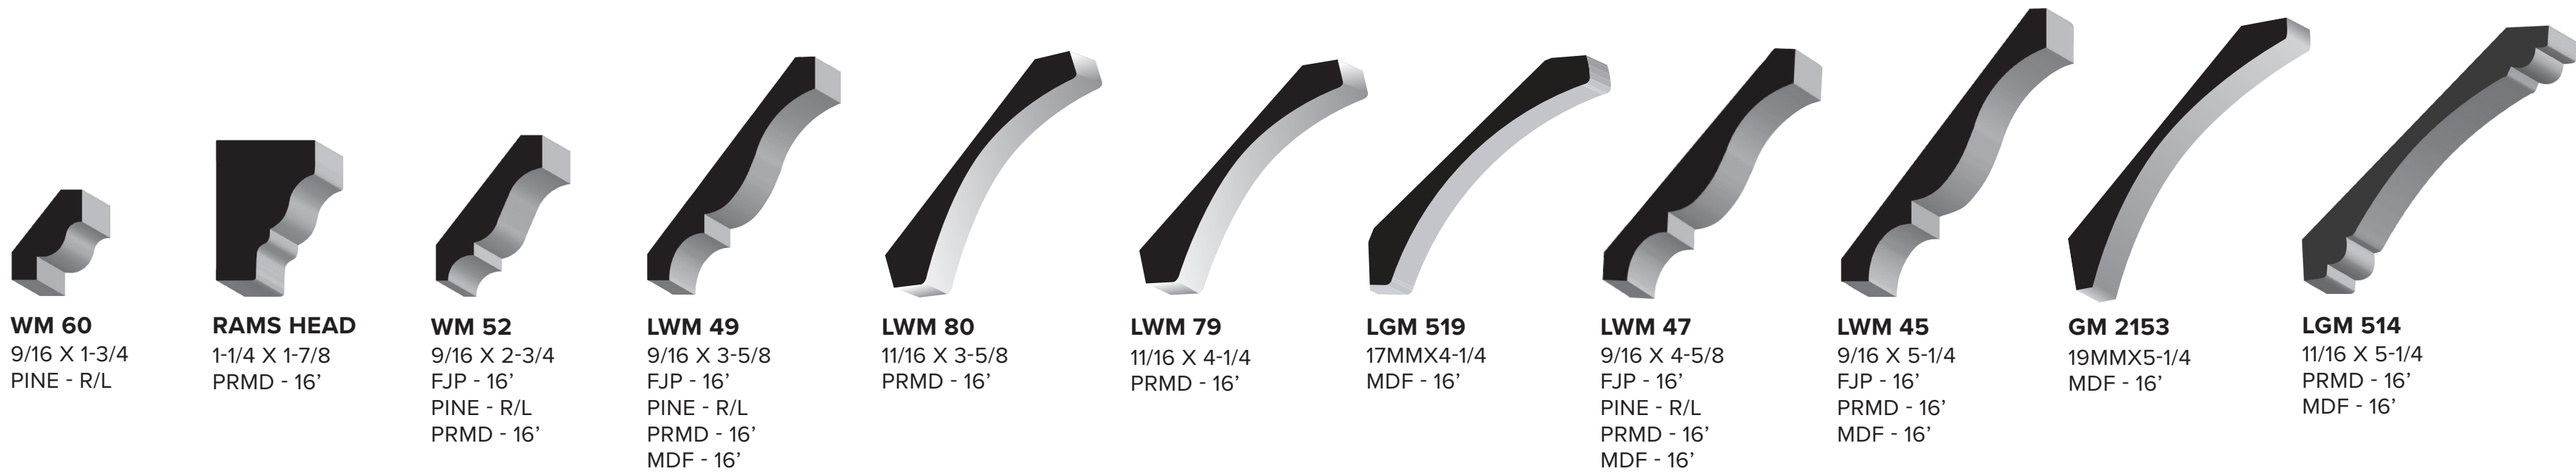

CROWN

WM 60 9/16 X 1-3/4 PINE - R/L
RAMS HEAD 1-1/4 X 1-7/8 PRMD - 16"
WM 52 9/16 X 2-3/4 FJP - 16" PINE - R/L PRMD - 16"
LWM 49 9/16 X 3-5/8 FJP - 16" PINE - R/L PRMD - 16"
LWM 80 11/16 X 3-5/8 PRMD - 16"
LWM 79 11/16 X 4-1/4 PRMD - 16"
LGM 519 17MMX4-1/4 MDF - 16"
LWM 47 9/16 X 4-5/8 FJP - 16" PINE - R/L PRMD - 16"
LWM 45 9/16 X 5-1/4 FJP - 16" PRMD - 16" MDF - 16"
GM 2153 19MMX5-1/4 MDF - 16"
LGM 514 11/16 X 5-1/4 PRMD - 16" MDF - 16"

CASING

WM 473 9/16 X 2-1/4 PRMD - 17"
WM 356 11/16 X 2-1/4 FJP - 14" FJP - 84" PINE - R/L PRMD - 84" MDF - 14" PRMD - 14"
WM 366 11/16 X 2-1/4 FJP - 14" FJP - 84" PINE - R/L PRMD - 14"
LWM 371 11/16 X 3 PRMD - 16"
LWM 444 11/16 X 3-1/4 PRMD - 16" FJ - 17" FJ - 87"
WM 445 11/16 X 3-1/4 FJP - 87" PRMD - 17" FJ - 16"
LGM 7 (RB3) 1-1/16 X 3-1/2 PRMD - 17"
W6 FLUTED/ REEDED 5/8 X 3-1/2 FJP - R/L
GM 95 3/4 X 5-1/4 FJP - R/L