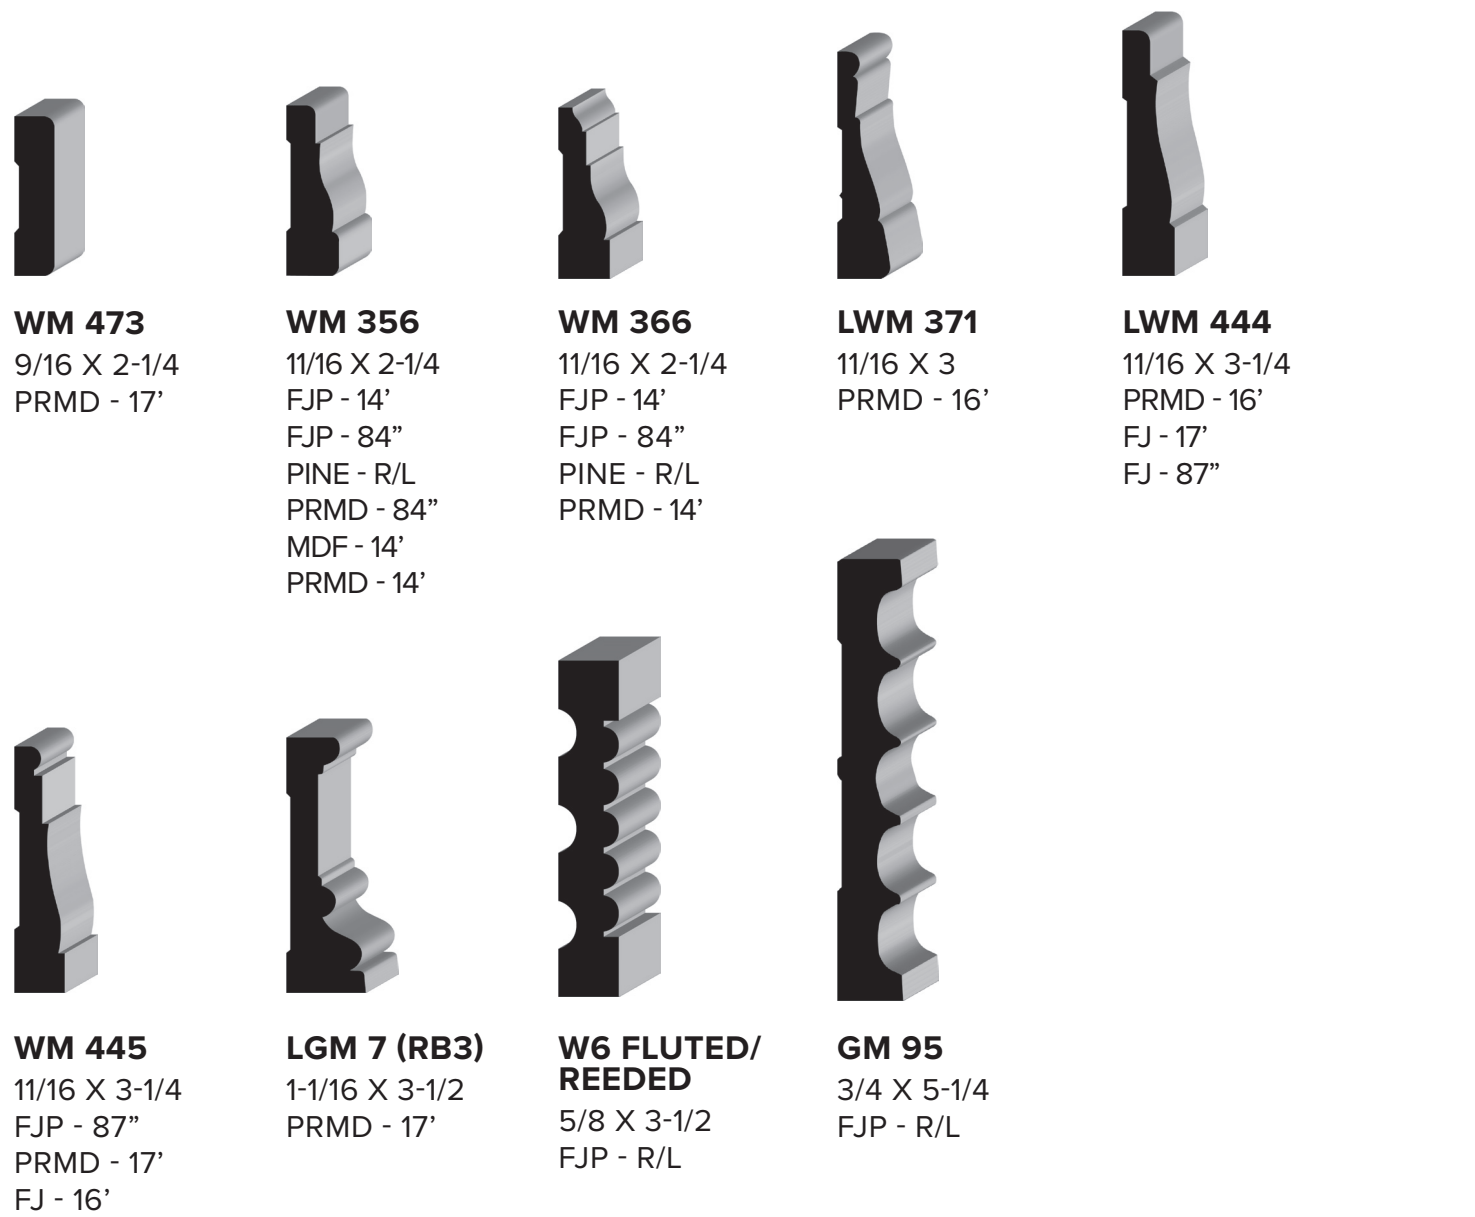

CROWN

WM 60 9/16 X 1-3/4 PINE - R/L
RAMS HEAD 1-1/4 X 1-7/8 PRMD - 16"
WM 52 9/16 X 2-3/4 FJP - 16" PINE - R/L PRMD - 16"
LWM 49 9/16 X 3-5/8 FJP - 16" PINE - R/L PRMD - 16"
LWM 80 11/16 X 3-5/8 PRMD - 16"
LWM 79 11/16 X 4-1/4 PRMD - 16"
LGM 519 17MMX4-1/4 MDF - 16"
LWM 47 9/16 X 4-5/8 FJP - 16" PINE - R/L PRMD - 16"
LWM 45 9/16 X 5-1/4 FJP - 16" PRMD - 16" MDF - 16"
GM 2153 19MMX5-1/4 MDF - 16"
LGM 514 11/16 X 5-1/4 PRMD - 16" MDF - 16"

CASING

WM 473 9/16 X 2-1/4 PRMD - 17"
WM 356 11/16 X 2-1/4 FJP - 14" FJP - 84" PINE - R/L PRMD - 84" MDF - 14" PRMD - 14"
WM 366 11/16 X 2-1/4 FJP - 14" FJP - 84" PINE - R/L PRMD - 14"
LWM 371 11/16 X 3 PRMD - 16"
LWM 444 11/16 X 3-1/4 PRMD - 16" FJ - 17" FJ - 87"
WM 445 11/16 X 3-1/4 FJP - 87" PRMD - 17" FJ - 16"
LGM 7 (RB3) 1-1/16 X 3-1/2 PRMD - 17"
W6 FLUTED/ REEDED 5/8 X 3-1/2 FJP - R/L
GM 95 3/4 X 5-1/4 FJP - R/L