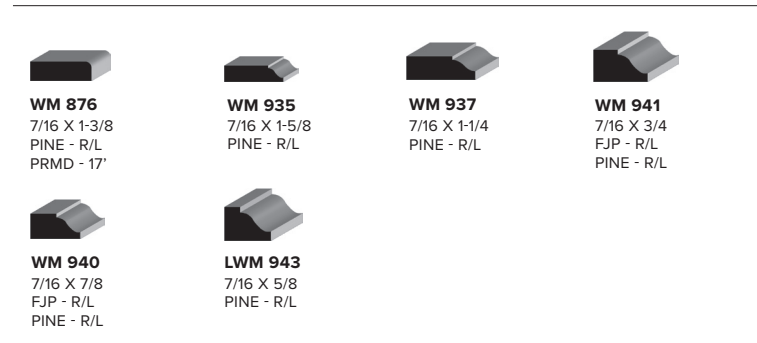

**DRIP CAP**

**WM 197** 11/16 X 1-5/8 PRMD - 16'

**PANEL MOULD/PLY CAP**

**GM 4** 1-1/16 X 1-5/8 FJP - 3/4 RBT 16"  
**GM 28** 1-1/16 X 1-5/8 FJP - 16'

**EDGING**

**LWM 9531** 7/16 X 1-1/4 PRMD - 12'

**STOP**

**WM 876** 7/16 X 1-3/8 PINE - R/L PRMD - 17'  
**WM 935** 7/16 X 1-5/8 PINE - R/L  
**WM 937** 7/16 X 1-1/4 PINE - R/L  
**WM 941** 7/16 X 3/4 FJP - R/L PINE - R/L  
**WM 940** 7/16 X 7/8 FJP - R/L PINE - R/L  
**LWM 943** 7/16 X 5/8 PINE - R/L