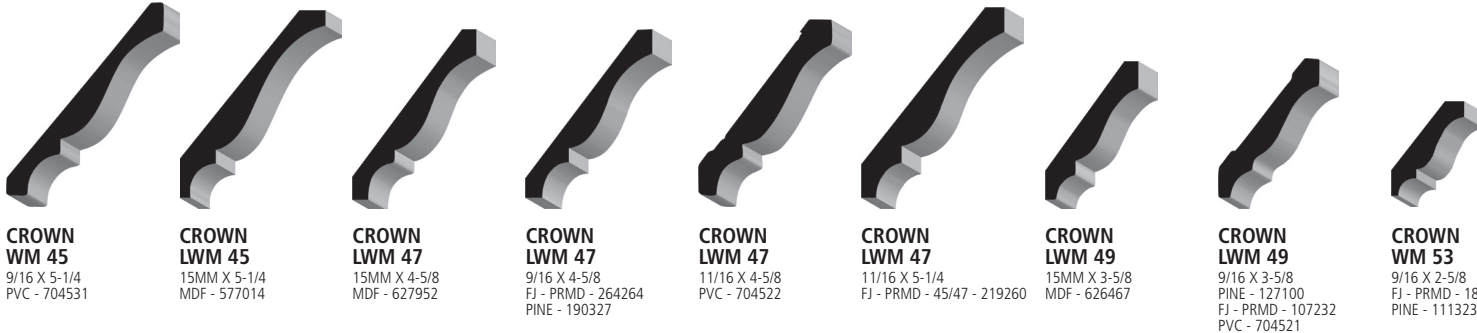

Crown

CROWN WM 45
9/16 X 5-1/4
PVC - 704531

CROWN LWM 45
15MM X 5-1/4
MDF - 577014

CROWN LWM 47
15MM X 4-5/8
MDF - 627952

CROWN LWM 47
9/16 X 4-5/8
FJ - PRMD - 264264
PINE - 190327

CROWN LWM 47
11/16 X 4-5/8
PVC - 704522

CROWN LWM 47
11/16 X 5-1/4
FJ - PRMD - 45/47 - 219260

CROWN LWM 49
15MM X 3-5/8
MDF - 626467

CROWN LWM 49
9/16 X 3-5/8
PINE - 127100
FJ - PRMD - 107232
PVC - 704521

CROWN WM 53
9/16 X 2-5/8
FJ - PRMD - 181956
PINE - 111323