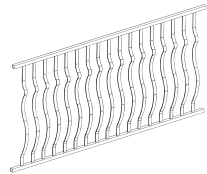

8' Iron Vienna Rail Panel

Gloss Black

Item# 640013 - 34"
Item# 640017 - 40"

Antique Bronze

Item# 53734076 - 34"
Item# 53740076 - 40"